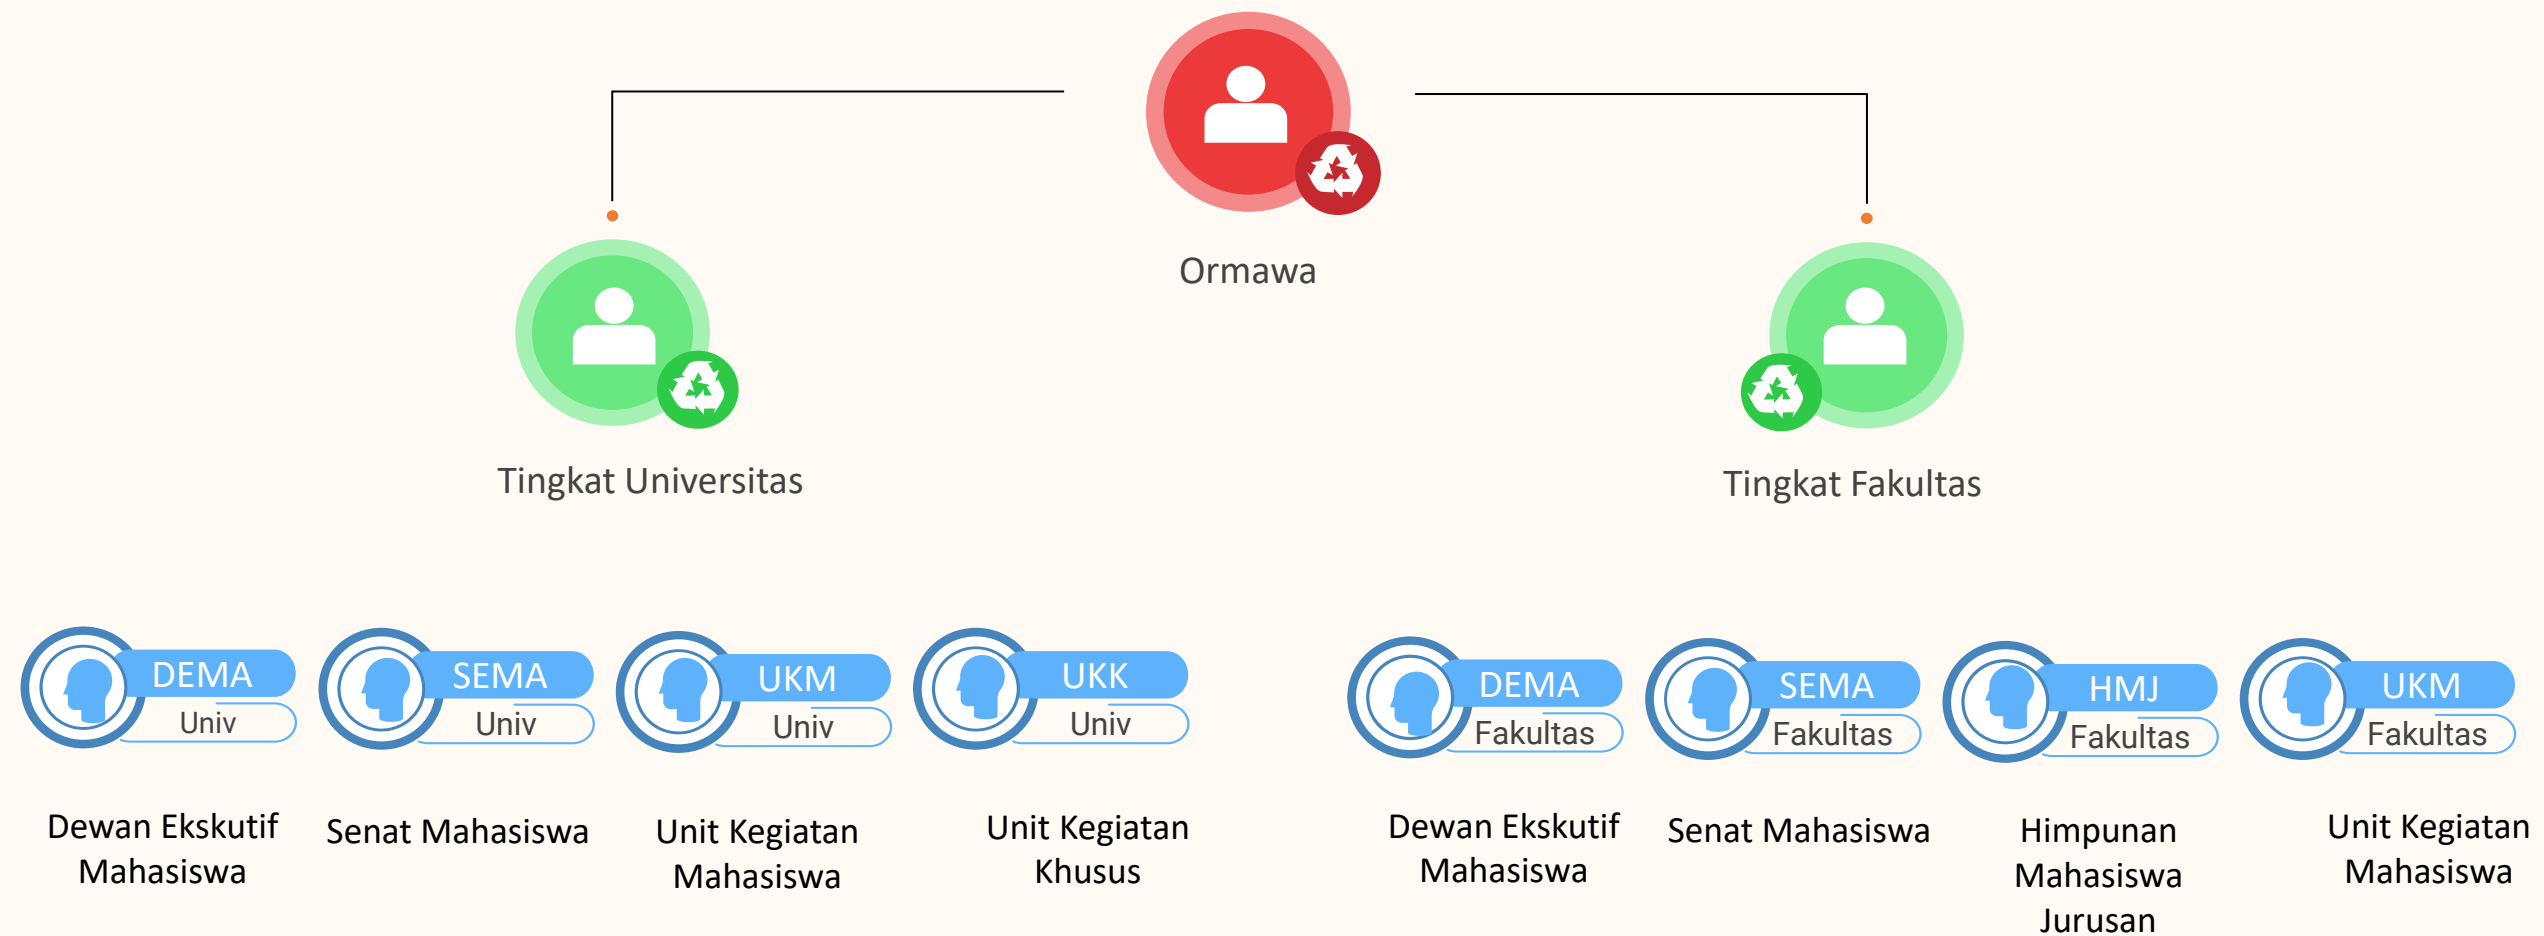

Organisasi Kemahasiswaan UIN Walisongo Semarang

Organisasi Kemahasiswaan (Ormawa)