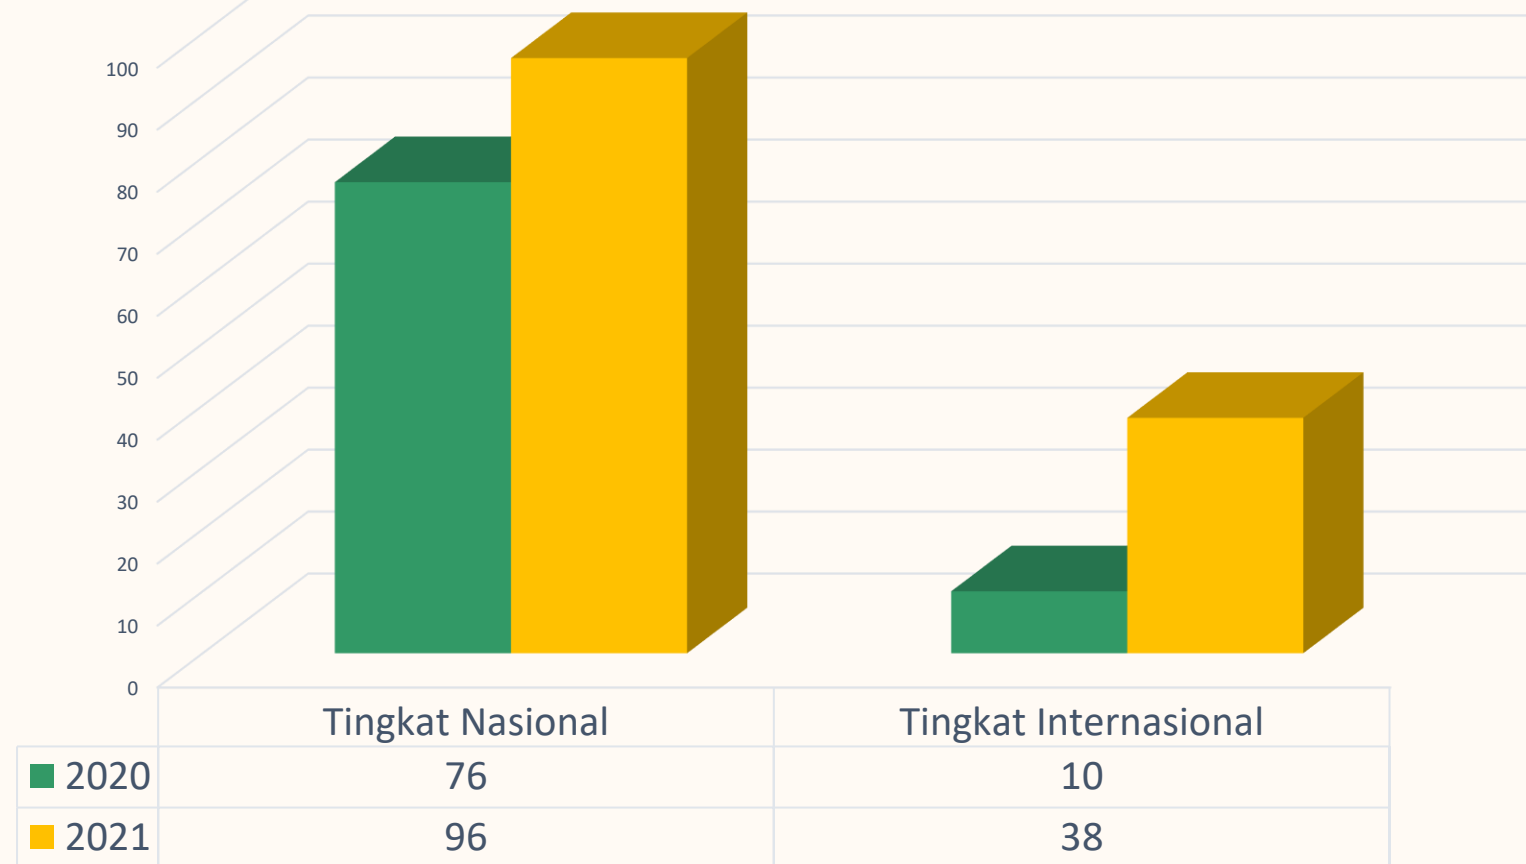

## UKM-U

Unit Kegiatan Mahasiswa  
Universitas

-  An-Niswa 1
-  Musik 2
-  Walisongo Sport Club (WSC) 3
-  Walisongo English Club (WEC) 4
-  PSHT 5
-  Kelompok Studi Mahasiswa Walisongo (KSMW) 6
-  Kempo 7
-  Bandung Karate Club (BKC) 8
-  Mawapala 9
-  SKM Amanat 10
-  Teater Mimbar 11
-  Racana 12
-  Nadi Walisongo fil Lughah al-Arabiyyah (Nafilah) 13

## UKK-U

Unit Kegiatan Khusus  
Universitas

-  Kopma 1
-  Menwa 2
-  KSR PMI 3

# Prestasi Mahasiswa UIN Walisongo Semarang

## Prestasi Mahasiswa

Perbandingan Perolehan Prestasi 2020 dan 2021